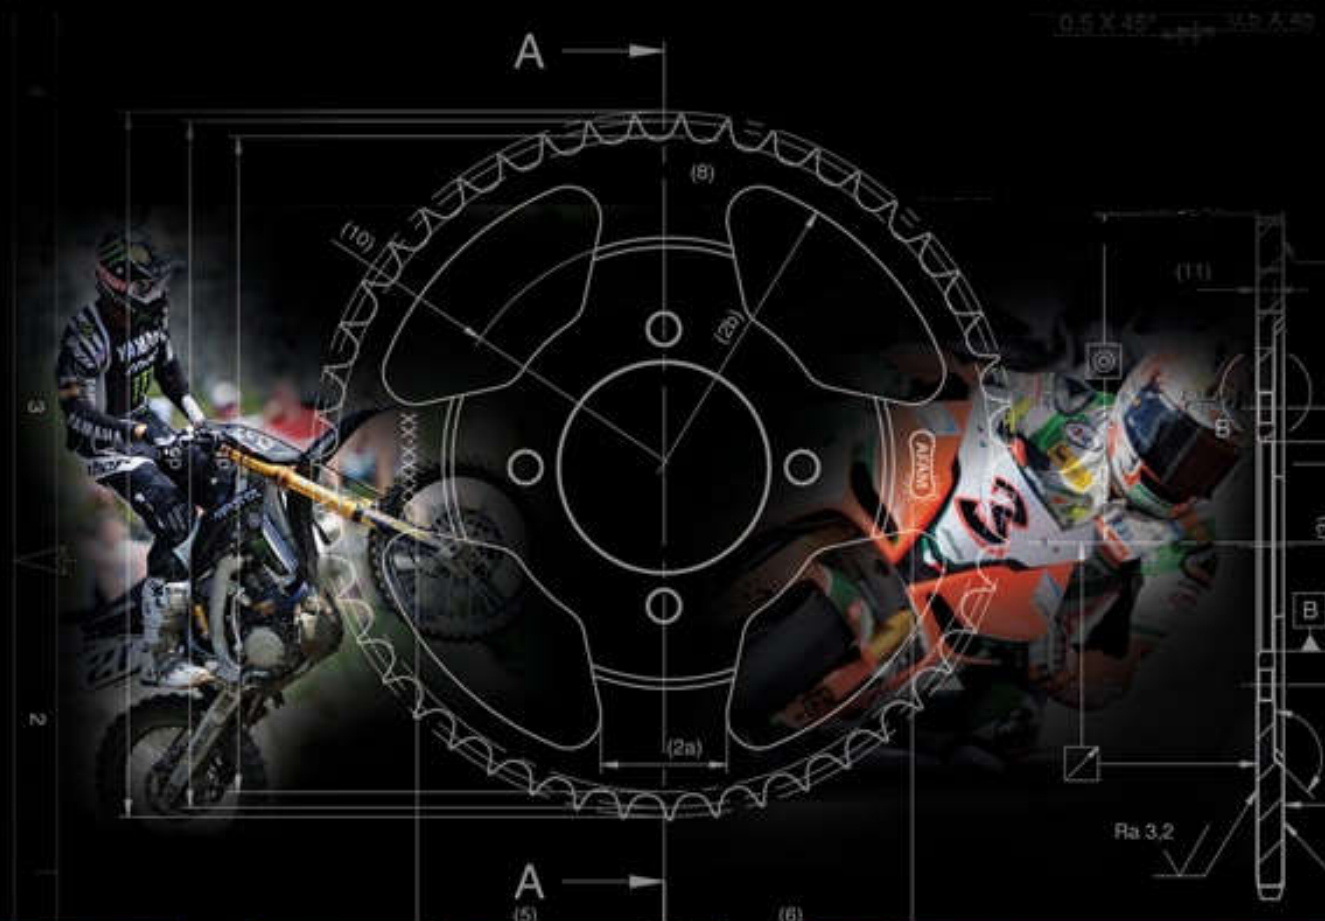

# Cenik verižnih setov DC-AFAM

### CENIK VERIŽNIH SETOV DC - AFAM 2020

ZNAMKA	PRISTOJNINA	MODEL IN TIP	MODELNO LETO		MATERIAL	SPREDNJI ZOBNIK		ZADNJI ZOBNIK		VERIGA	OZNAKA VERIŽNEGA SETA
			OD	DO		OZNAKA	MPC z DDV EUR	OZNAKA	MPC z DDV EUR		